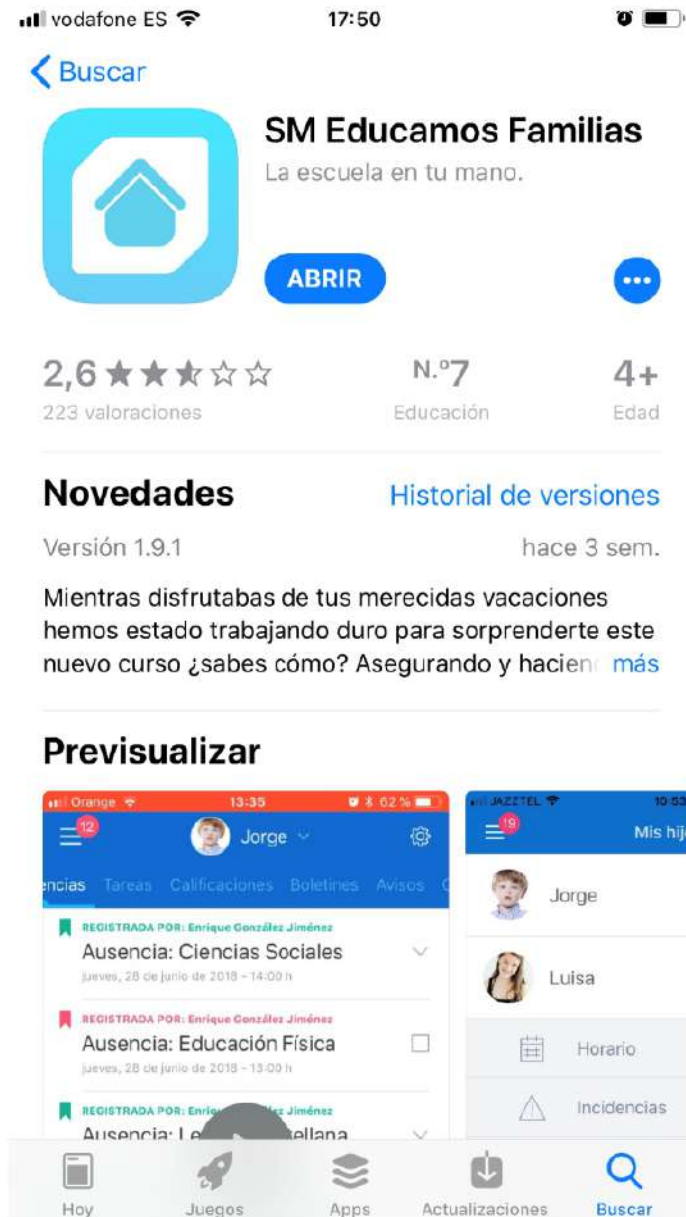

Mis datos

Mis mensajes

Mi espacio

Horario semanal de LETICIA

Espacio de LETICIA

No hay calificaciones pendientes de ver

Calificaciones

Circulares

Autorizac...

Incidencias

Justificar

Debajo de la foto está el acceso al correo electrónico Interno de Educamos. Desde aquí enviamos y recibimos correos de los profesores.

VERSIÓN MÓVIL

Desde app Store / Play Store
descargamos
la aplicación SM EDUCAMOS
FAMILIA

Ponemos el colegio en la palma de tu mano.

VER EL TOUR

ENTRAR

Tras la descarga, pulsamos ENTRAR para poder acceder a la plataforma.

vodafone ES

17:51

Escribe la url o el código del colegio:

nombredelcolegio.educamos.com